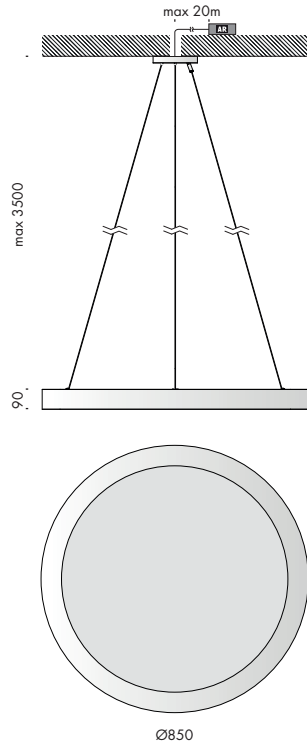

**apparecchio di illuminazione a sospensione per interni IP20.  
realizzato in alluminio anodizzato e vetro di murano lavorato a mano da maestri vetrai con  
particolare finitura velata.  
dimensioni diametro Ø850mm h.90mm, cavo di alimentazione 2x0,75mm<sup>2</sup> e tre cavi di  
sospensione in acciaio inox 3000mm inclusi.  
cablato con sorgente elettronica lineare 2700K Ra95 96W per luce diretta e 6x23,5W per  
luce indiretta.  
alimentatore 240V 50-60Hz incluso, da installare remoto.  
finiture: ottone ap-s**

**IP20 rated suspension light fitting for indoor use.  
made of oxidised aluminium and hand made murano glass by glass maker masters with  
particular veiled finish.  
diameter Ø850mm h.90mm, 2x0,75mm<sup>2</sup> power cable and three stainless steel suspension  
cables 3000mm included.  
wired with 2700K Ra95 96W linear led source for direct light and 6x23,5W for indirect  
light.  
240V 50-60Hz power supply included, to be installed remotely.  
finishes: ottone ap-s**

accademi sospensione

240V 50-60Hz

IP20

Vb8.637.01

ottone ap-s

2700K

l.d. 96W Ø850mm 7

l.i. 6x23,5W

**l.d. (luce diretta - direct light)**

Ra	R9	ies tm-30		sdc	V <sub>f</sub>	lm	W	lm/W	
95	90	Rf 90	Rg 98	step 2	48	9216	96	96	<b>A+</b>
Vz052-2		Ta25 °C		vita media · average life		50000 h	L80 B10		

**l.i. (luce indiretta - indirect light)**