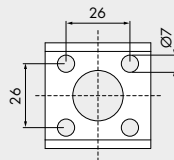

1 Vb8.119.81/83/85/87

2 Vb8.119.01/03/05/07