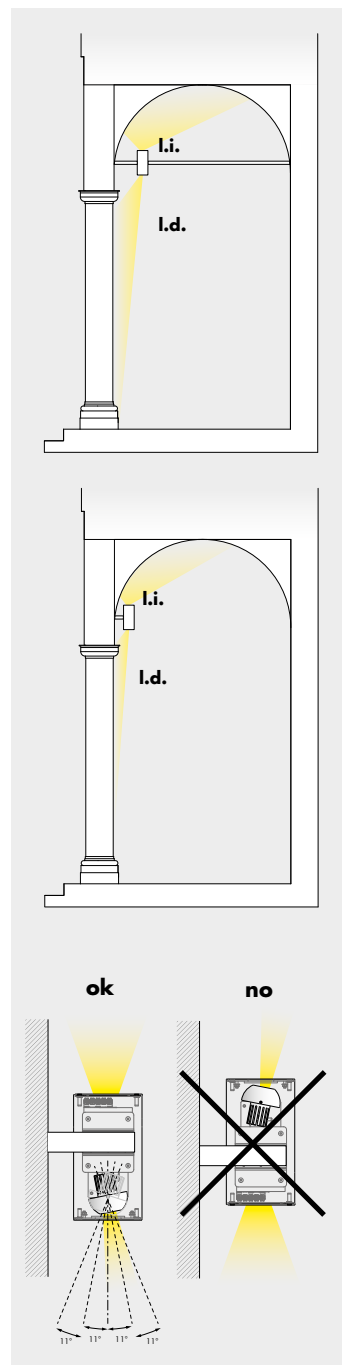

staffa fissaggio a parete. wall fixing bracket.		CE	i
Vb8.119.81	bruno antico · antique brown		1
Vb8.119.83	nero notte · night black		1
Vb8.119.85	scurodivals		1
Vb8.119.87	grigio argento · silver grey		1