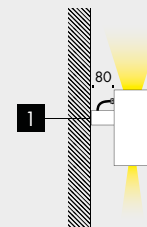

1 Vb8.119.81/83/85/87

2 Vb8.119.01/03/05/07