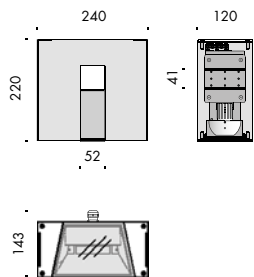

cafena		220-240V 50-60Hz		A	IP44	CE	i
Vb8.119.01	bruno antico · antique brown	2700K	l.d. 20°	3,8			
			l.i. diffusa · diffused				
Vb8.119.03	nero notte · night black	2700K	l.d. 20°	3,8			
			l.i. diffusa · diffused				
Vb8.119.05	scurodivals	2700K	l.d. 20°	3,8			
			l.i. diffusa · diffused				
Vb8.119.07	grigio argento · silver grey	2700K	l.d. 20°	3,8			
			l.i. diffusa · diffused				

I.d. (luce diretta · direct light)

Ra	ies tm-30		sdcm	mA	V_f (min)	lm	W	lm/W	
90	Rf 90	Rg 100	step 2	700	12,0	813	8	102	A
ce031	les9	Ta25 °C	vita media · average life	50000 h	L70	B10			

I.i. (luce indiretta · indirect light)

Ra	R9	ies tm-30		sdcm	mA	V_f (min)	lm	W	lm/W	
97	90	Rf 96	Rg 100	step 2	1050	24,9	2011	26,1	77	A
dz011	10	Ta25 °C	vita media · average life	50000 h	L80	B10