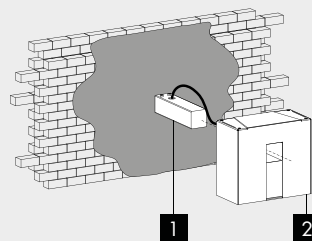

1 Vb8.119.81/83/85/87

2 Vb8.119.01/03/05/07