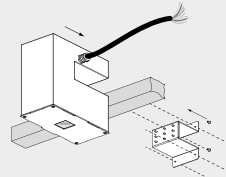

1 Vb8.119.81/83/85/87

2 Vb8.119.01/03/05/07