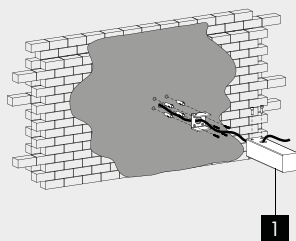

1 Vb8.119.81/83/85/87

2 Vb8.119.01/03/05/07