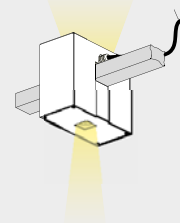

1 Vb8.119.81/83/85/87

2 Vb8.119.01/03/05/07