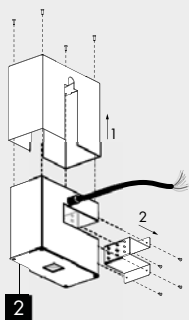

1 Vb8.119.81/83/85/87

2 Vb8.119.01/03/05/07