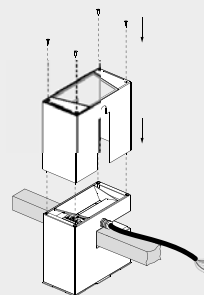

1 Vb8.119.81/83/85/87

2 Vb8.119.01/03/05/07