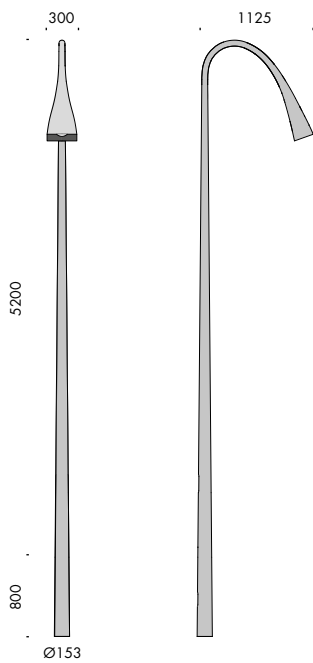

**apparecchio di illuminazione per esterni IP65.**

**realizzato con tubo in acciaio trafilato diametro alla base Ø153mm verniciato a polvere.**

**il palo di dimensioni 1125x300mm h.5200mm fuori terra è dotato di morsettiera a scomparsa ispezionabile e si sviluppa in un unico elemento sagomato alla sommità.**

**cablato con sorgente elettronica 3000K 36W 4338lm, con vetro trasparente e ottica 35° oppure con vetro trasparente e ottica ellittica 23°x80°.**

**alimentatore 240V 50-60Hz, integrato.**

**finiture: bruno antico, nero notte, scurodivals e grigio argento.**

**IP65 rated light fitting for outdoor use.**

**made of powder coated drawn diameter at the base Ø153mm steel tube. the pole sized 1125x300mm and h.5200mm above ground is equipped with a fully concealed accessible terminal block and is made of a single element with a shaped end.**

**wired with 3000K 36W 4338lm led source, with transparent glass and 35° optics or with transparent glass and 23°x80° elliptical optics. 240V 50-60Hz power supply included.**

**finishes: antique brown, night black, scurodivals and silver grey.**