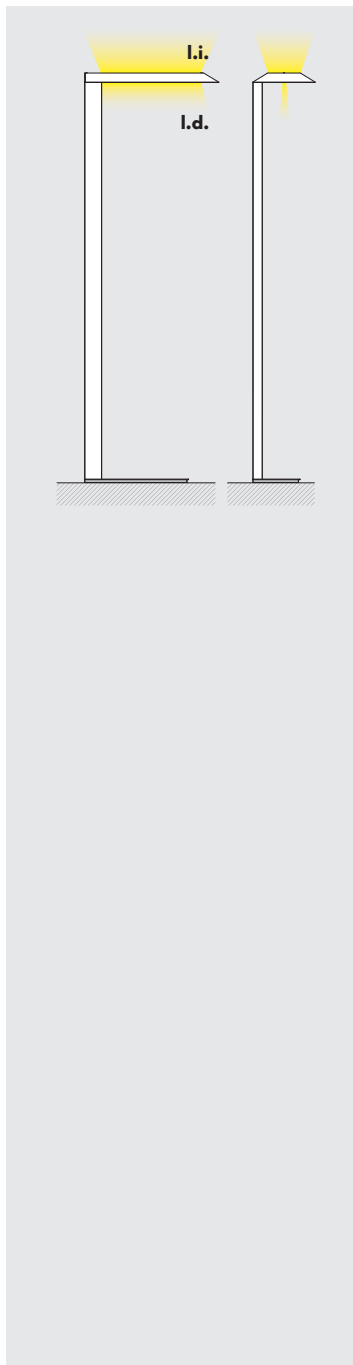

16.64 terra 02

240V 50-60Hz

IP20

Vb4.090.11 bianco V

3000K

l.d. 15W 31

l.i. 54W

l.d. (luce diretta - direct light)

Ra	R9	ies tm-30		sdc	V_f	lm	W	lm/W	
95	95	Rf 90	Rg 98	step 2	24	1500	15	100	A+
V3007.3	9		Ta25 °C		vita media · average life		50000 h	L80 B10	

l.i. (luce indiretta - indirect light)

Ra	R9	ies tm-30		sdc	V_f	lm	W	lm/W	
95	95	Rf 90	Rg 98	step 2	24	5400	54	100	A+
V3007.4	9		Ta25 °C		vita media · average life		50000 h	L80 B10