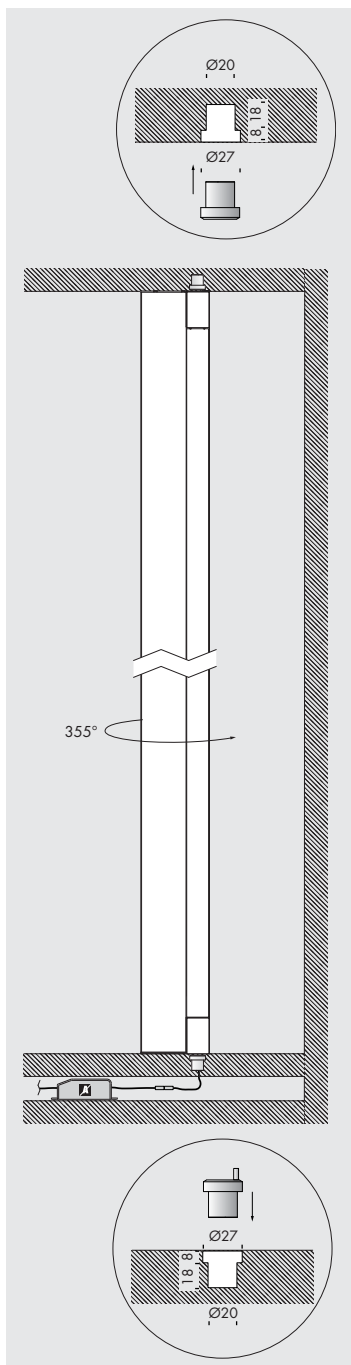

16.64 terra soffito

24Vdc

IP40

Vb4.090.21	bianco V	3000K	31W	2400mm	10
Vb4.090.23	bianco V	3000K	35W	2700mm	10
Vb4.090.25	bianco V	3000K	39W	3000mm	11

Ra	R9	ies tm-30		sdc	V_f	lm/m	W/m	lm/W	
95	90	Rf 93	Rg 102	step 2	24	2500	26	96	A+
V3001	11		Ta25 °C	vita media · average life	50000 h	L80	B10		

accessori. accessories.

Vb9.090.96	boccola · bushing	2 pz · pcs	0,08