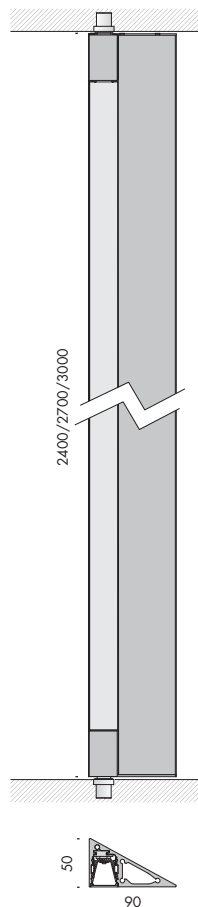

16.64 terra soffito

24Vdc

IP40

Vb4.090.21	bianco V	3000K	31W	2400mm	10
Vb4.090.23	bianco V	3000K	35W	2700mm	10
Vb4.090.25	bianco V	3000K	39W	3000mm	11

Ra	R9	ies tm-30		sdc	V_f	lm/m	W/m	lm/W	
95	90	Rf 93	Rg 102	step 2	24	2500	26	96	A+
V3001	11		Ta25 °C	vita media · average life	50000 h	L80	B10		

accessori. accessories.

Vb9.090.96	boccola · bushing	2 pz · pcs	0,08