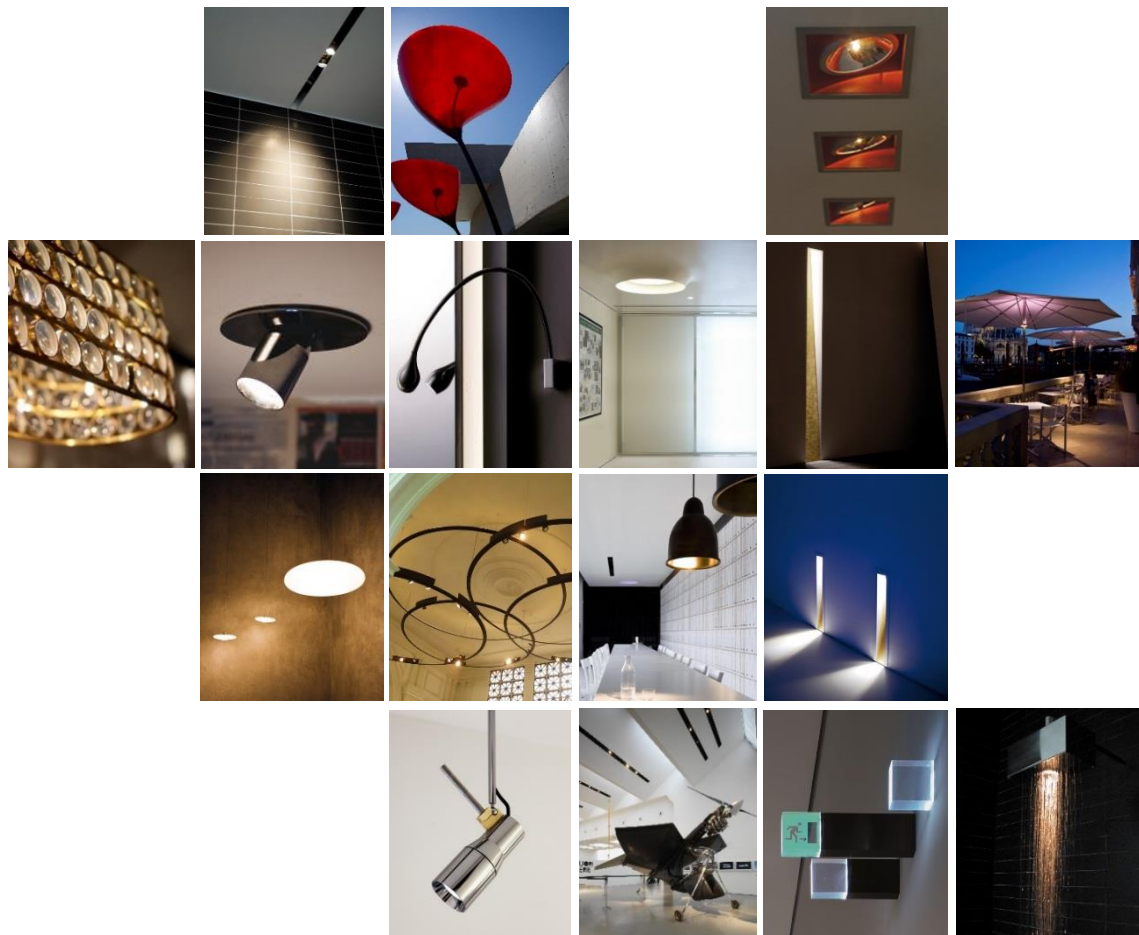

**I.i. (luce indiretta · indirect light)**

Ra	R9	ies tm-30		sdc	V <sub>f</sub>	lm/m	W/m	lm/W	
95	90	Rf 93	Rg 102	step 2	24	2500	26	96	<b>A+</b>
V3001	11		Ta25 °C		vita media · average life 50000 h		L80 B10		