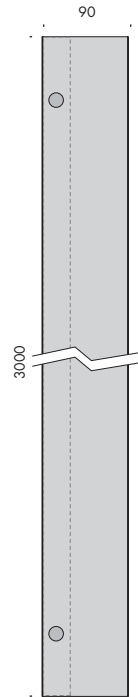

16.64 sospensione 01

240V 50-60Hz

IP40

CE

Vb8.090.51 bianco V

3000K

76W

12

Ra	R9	ies tm-30		sdc	V_f	lm/m	W/m	lm/W	
95	90	Rf 93	Rg 102	step 2	24	2500	26	96	A+
V3001	¹¹		Ta25 °C	vita media · average life	50000 h	L80	B10