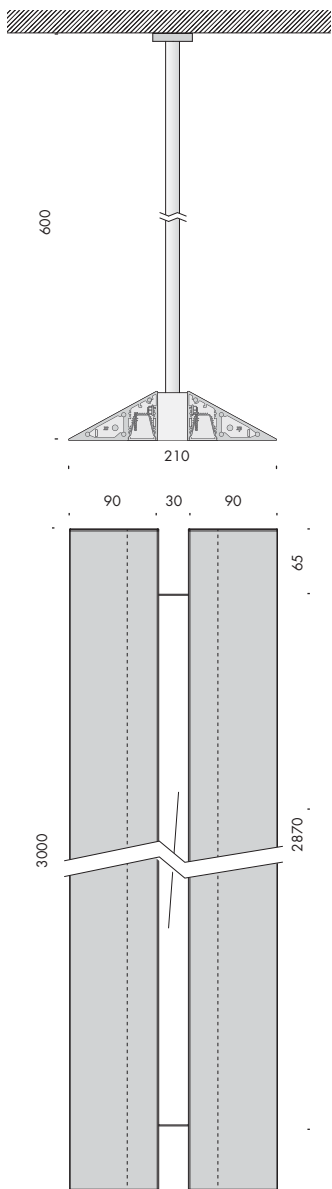

16.64 sospensione 02

240V 50-60Hz

IP40

CE

Vb8.090.41 bianco V

3000K l.d. 152W 23

l.i. 56W

I.d. (luce diretta · direct light)

Ra	R9	ies tm-30		sdc	V_f	lm/m	W/m	lm/W	
95	90	Rf 93	Rg 102	step 2	24	2500	26	96	A+
V3001	11		Ta25 °C		vita media · average life 50000 h		L80 B10		

I.i. (luce indiretta · indirect light)

Ra	R9	ies tm-30		sdc	V_f	lm/m	W/m	lm/W	
95	90	Rf 93	Rg 102	step 2	24	2500	26	96	A+
V3001	11		Ta25 °C		vita media · average life 50000 h		L80 B10