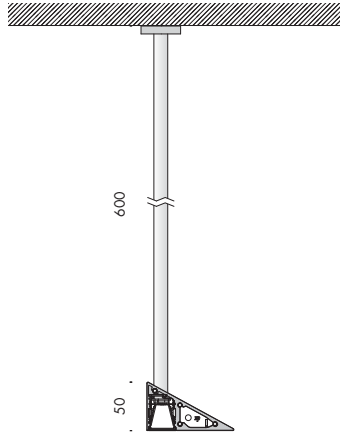

16.64 sospensione 01

240V 50-60Hz

IP40

CE

Vb8.090.51 bianco V

3000K

76W

12

Ra	R9	ies tm-30		sdc	V_f	lm/m	W/m	lm/W	
95	90	Rf 93	Rg 102	step 2	24	2500	26	96	A+
V3001	¹¹		Ta25 °C	vita media · average life	50000 h	L80	B10