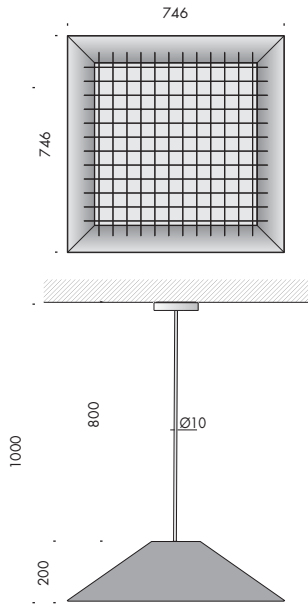

**apparecchio di illuminazione a sospensione per interni IP20.
realizzato con un tronco di piramide in alluminio ossidato verniciato a polvere con tige
di sospensione rigida 800mm in acciaio cromato, diffusore completo di ottica lamellare
frangiluce composta da alette in ottone naturale sabbiato, policarbonato satinato e lenti
diffondenti.**

**dimensioni: 746x746mm h.200mm.
cablata con sorgente elettronica 3000K Ra98 79,6W 8560lm.
alimentatore 240V 50-60Hz incluso, dimmerabile dali.
accessori: cassaforma per laterizio.
finiture: antracite.**

**IP20 rated suspension light fitting for indoor use.
made of an powder and oxidised painted aluminium frustum of pyramid with a 800mm
chromed steel rigid suspension rod, anti-glare diffuser made of sanded natural brass
louvres, frosted polycarbonate and diffuser lenses.
sizes: 746x746 mm, h.200mm.
wired with 3000K Ra98 79.6W 8560lm led source.
240V 50-60Hz dali dimmable power supply included.
accessories: brickwork housing.
finish: anthracite.**