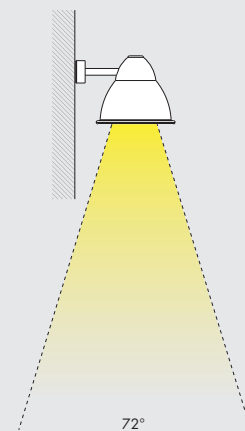

Vb6.603.31	bruno antico · antique brown	3000K	72°	5
Vb6.603.32	nero notte · night black	3000K	72°	5
Vb6.603.33	scurodivals	3000K	72°	5
Vb6.603.34	grigio argento · silver grey	3000K	72°	5

Ra	ies tm-30		sdc	mA	V_f (min)	lm	W	lm/W	
90	Rf 90	Rg 100	step 2	1050	34,1	4250	38,4	119	A++
tm011	les19	Ta25 °C	vita media · average life	50000 h	L70	B10