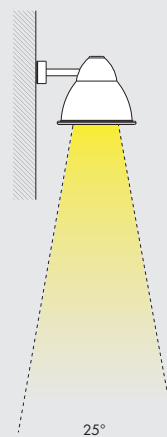

biblio parete 240V 50-60Hz

Vb6.603.11	bruno antico · antique brown	3000K	25°	5
Vb6.603.12	nero notte · night black	3000K	25°	5
Vb6.603.13	scurodivals	3000K	25°	5
Vb6.603.14	grigio argento · silver grey	3000K	25°	5

Ra	ies tm-30		sdc	mA	V_f (min)	lm	W	lm/W	
90	Rf 90	Rg 100	step 2	1050	34,1	4250	38,4	119	A++
tm011	les19	Ta25 °C	vita media · average life	50000 h	L70	B10			

gradi di apertura fascio luminoso
beam's angle degrees